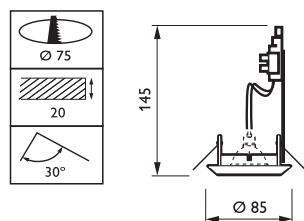

### Спецификации

• Тип	MBG570	• Материалы	Литой алюминий и сталь
• Источник света	1 x MASTERColour CDM-R Mini / GX10 / 20, 35 Вт	• Цвет	Белый (WH) и шлифованный алюминий (ALU)
• Угол луча лампы	Пучки 25, 40 °	• Монтаж	Крепление пружинными зажимами Изменяемый угол наклона: отклонение на 30 ° от вертикали
• Лампа в комплекте	Да (цвет лампы 830 или 930)	• Обслуживание	Прямой доступ к лампе
• Положение лампы	Вертикальное	• Примечание	Комплектная модель (KIT): лампа и ПРА включены
• ПРА	Электронный, высокочастотный 220-240 В / 50-60 Гц: ЭПРА HID	• Основные области применения	Предприятия розничной торговли: магазины модной одежды
• Соединения	Соединительный(е) зажим(ы) с 3 контактами и защитой от разьедения		

## Чертеж размеров

MBG570

Размеры в мм

QBD570