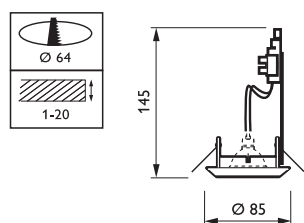

### Спецификации

• Тип	MBG570	• Материалы	Литой алюминий и сталь
• Источник света	1 x MASTERColour CDM-R Mini / GX10 / 20, 35 Вт	• Цвет	Белый (WH) и шлифованный алюминий (ALU)
• Угол луча лампы	Пучки 25, 40 °	• Монтаж	Крепление пружинными зажимами Изменяемый угол наклона: отклонение на 30 ° от вертикали
• Лампа в комплекте	Да (цвет лампы 830 или 930)	• Обслуживание	Прямой доступ к лампе
• Положение лампы	Вертикальное	• Примечание	Комплектная модель (KIT): лампа и ПРА включены
• ПРА	Электронный, высокочастотный 220-240 В / 50-60 Гц: ЭПРА HID	• Основные области применения	Предприятия розничной торговли: магазины модной одежды
• Соединения	Соединительный(е) зажим(ы) с 3 контактами и защитой от разьедения		

## Чертеж размеров

MBG570

Размеры в мм

QBD570