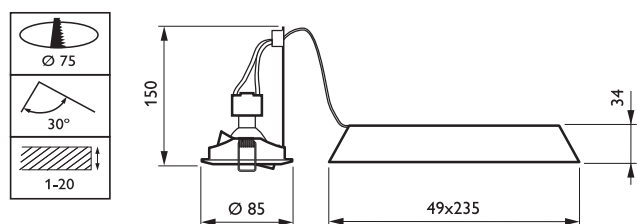

### Спецификации

• Тип	MBG570	• Материалы	Литой алюминий и сталь
• Источник света	1 x MASTERColour CDM-R Mini / GX10 / 20, 35 Вт	• Цвет	Белый (WH) и шлифованный алюминий (ALU)
• Угол луча лампы	Пучки 25, 40 °	• Монтаж	Крепление пружинными зажимами Изменяемый угол наклона: отклонение на 30 ° от вертикали
• Лампа в комплекте	Да (цвет лампы 830 или 930)	• Обслуживание	Прямой доступ к лампе
• Положение лампы	Вертикальное	• Примечание	Комплектная модель (KIT): лампа и ПРА включены
• ПРА	Электронный, высокочастотный 220-240 В / 50-60 Гц: ЭПРА HID	• Основные области применения	Предприятия розничной торговли: магазины модной одежды
• Соединения	Соединительный(е) зажим(ы) с 3 контактами и защитой от разьедения		

## Чертеж размеров

MBG570

Размеры в мм

QBD570